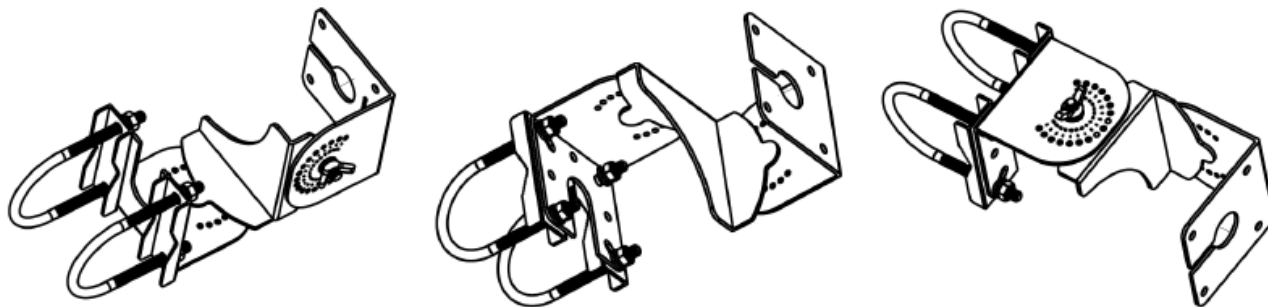

ATS-OP-245-810-4RPSP-36

仕様	
アンテナタイプ	指向性アンテナ
適用可能な技術	802.11n、802.11ac、802.11ax
周波数範囲	2.4-2.5 GHz 4.9-5.85 GHz
最大入力電力	100 W
インピーダンス	50 Ω
アイソレーション	20 dB 以上
VSWR	2.0:1 以下
垂直ビーム幅	2.4 GHz : 56° 5 GHz : 52°
水平ビーム幅	2.4 GHz : 59° 5 GHz : 47°
指向性	垂直
アンテナ利得	2.4 GHz : 8 dBi 5 GHz : 10 dBi
設置環境	屋内または屋外
動作環境	温度 -40~65 °C
耐風速	210 km/h以下
雷保護	DC接地

外部パッチアンテナ

ATS-OP-245-810-4RPSP-36

仕様	
寸法(レドーム)	140mm x 120mm x 39mm
重量	0.4 kg
レドーム素材	ASA樹脂
ケーブルタイプ	RG58
ケーブルの長さ	910 mm
リード数	4
コネクタ	RP-SMAプラグ
取付器具	スタッドボルト、ナット 壁・ポール用 角度調整 取付金具
ポールマウント直径	50mm
取付穴径	25mm

壁・ポール用 角度調整 取付金具

外部パッチアンテナ

取付金具

仕様	
寸法	76mm H x 76mm W x 152.4mm D
重量	0.59 kg
縦角度調整	±75°
横角度調整	±75°

外部パッチアンテナ

ATS-OP-245-810-4RPSP-36

2.45 GHz

H-Plane

V-Plane