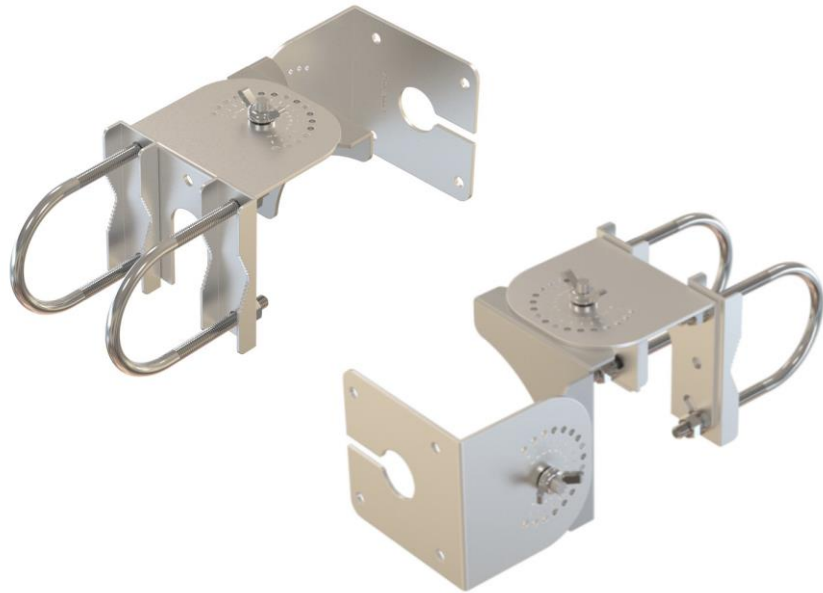

外部パッチアンテナ

ATS-OP-245-810-4RPSP-36

仕様	
寸法(レドーム)	140mm x 120mm x 39mm
重量	0.4 kg
レドーム素材	ASA樹脂
ケーブルタイプ	RG58
ケーブルの長さ	910 mm
リード数	4
コネクタ	RP-SMAプラグ
取付器具	スタッドボルト、ナット 壁・ポール用 角度調整 取付金具
ポールマウント直径	50mm
取付穴径	25mm

壁・ポール用 角度調整 取付金具

外部パッチアンテナ

取付金具

仕様	
寸法	76mm H x 76mm W x 152.4mm D
重量	0.59 kg
縦角度調整	±75°
横角度調整	±75°

外部パッチアンテナ

ATS-OP-245-810-4RPSP-36

2.45 GHz

H-Plane

V-Plane