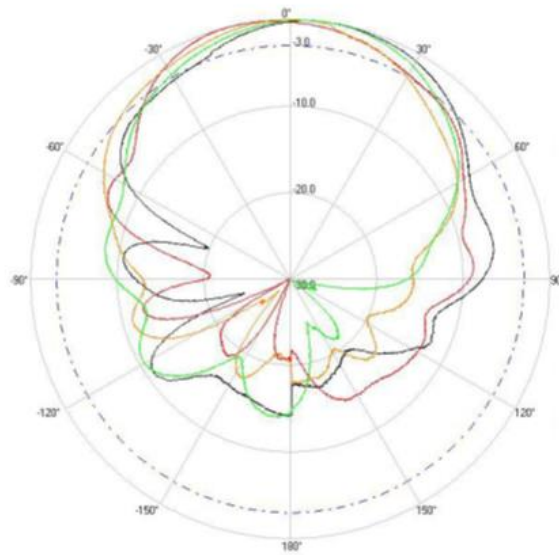

ATS-OP-245-810-4RPSP-36

仕様	
アンテナタイプ	指向性アンテナ
適用可能な技術	802.11n、802.11ac、802.11ax
周波数範囲	2.4-2.5 GHz 4.9-5.85 GHz
最大入力電力	100 W
インピーダンス	50 Ω
アイソレーション	20 dB 以上
VSWR	2.0:1 以下
垂直ビーム幅	2.4 GHz : 56° 5 GHz : 52°
水平ビーム幅	2.4 GHz : 59° 5 GHz : 47°
指向性	垂直
アンテナ利得	2.4 GHz : 8 dBi 5 GHz : 10 dBi
設置環境	屋内または屋外
動作環境	温度 -40~65 °C
耐風速	210 km/h以下
雷保護	DC接地

外部パッチアンテナ

ATS-OP-245-810-4RPSP-36

仕様	
寸法(レドーム)	140mm x 120mm x 39mm
重量	0.4 kg
レドーム素材	ASA樹脂
ケーブルタイプ	RG58
ケーブルの長さ	910 mm
リード数	4
コネクタ	RP-SMAプラグ
取付器具	スタッドボルト、ナット 壁・ポール用 角度調整 取付金具
ポールマウント直径	50mm
取付穴径	25mm

壁・ポール用 角度調整 取付金具

外部パッチアンテナ

取付金具

仕様	
寸法	76mm H x 76mm W x 152.4mm D
重量	0.59 kg
縦角度調整	±75°
横角度調整	±75°

外部パッチアンテナ

ATS-OP-245-810-4RPSP-36

2.45 GHz

H-Plane

V-Plane

5.5 GHz

H-Plane

V-Plane

— Lead 1 — Lead 2 — Lead 3 — Lead 4 — Lead 5 — Lead 6

Thank you

JUNIPER
driven by Mist AI 