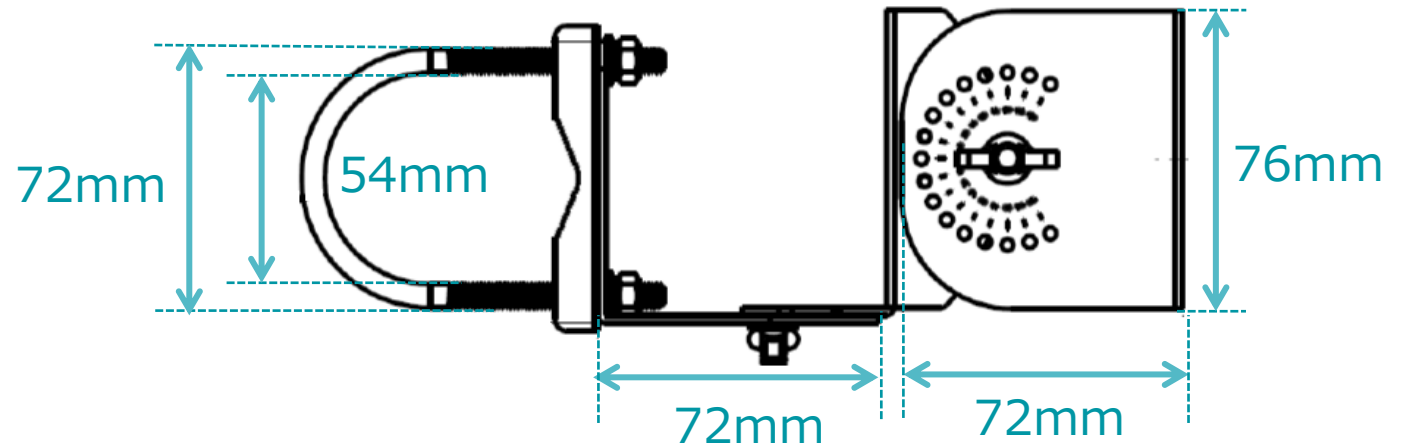

取付金具

仕様	
寸法	57mm H x 80 mm W x 114mm D
重量	0.32 kg

外部オムニアンテナ

ATS-00-245-46-6RPSP-36

2.45 GHz

5.5 GHz

— Lead 1 — Lead 2 — Lead 3 — Lead 4 — Lead 5 — Lead 6

外部パッチアンテナ

ATS-OP-245-810-4RPSP-36

仕様	
アンテナタイプ	指向性アンテナ
適用可能な技術	802.11n、802.11ac、802.11ax
周波数範囲	2.4-2.5 GHz 4.9-5.85 GHz
最大入力電力	100 W
インピーダンス	50 Ω
アイソレーション	20 dB 以上
VSWR	2.0:1 以下
垂直ビーム幅	2.4 GHz : 56° 5 GHz : 52°
水平ビーム幅	2.4 GHz : 59° 5 GHz : 47°
指向性	垂直
アンテナ利得	2.4 GHz : 8 dBi 5 GHz : 10 dBi
設置環境	屋内または屋外
動作環境	温度 -40~65 °C
耐風速	210 km/h以下
雷保護	DC接地

外部パッチアンテナ

ATS-OP-245-810-4RPSP-36

仕様	
寸法(レドーム)	140mm x 120mm x 39mm
重量	0.4 kg
レドーム素材	ASA樹脂
ケーブルタイプ	RG58
ケーブルの長さ	910 mm
リード数	4
コネクタ	RP-SMAプラグ
取付器具	スタッドボルト、ナット 壁・ポール用 角度調整 取付金具
ポールマウント直径	50mm
取付穴径	25mm

壁・ポール用 角度調整 取付金具

外部パッチアンテナ

取付金具

仕様	
寸法	76mm H x 76mm W x 152.4mm D
重量	0.59 kg
縦角度調整	±75°
横角度調整	±75°

外部パッチアンテナ

ATS-OP-245-810-4RPSP-36

2.45 GHz

H-Plane

V-Plane