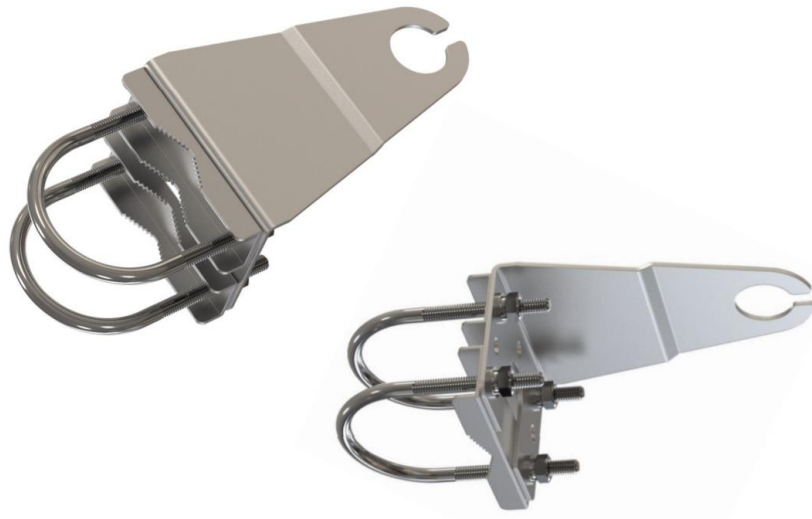

外部オムニアンテナ

ATS-00-245-46-6RPSP-36

仕様	
寸法(レドーム)	直径 154mm x 高さ 70mm
重量	0.25 kg
レドーム素材	ASA樹脂
ケーブルタイプ	RG58
ケーブルの長さ	910 mm
リード数	6
コネクタ	RP-SMAプラグ
取付器具	スタッドボルト、ナット、壁・ポール用取付金具
ポールマウント直径	50mm
取付穴径	25mm

壁・ポール用取付金具

外部オムニアンテナ

取付金具

仕様	
寸法	57mm H x 80 mm W x 114mm D
重量	0.32 kg

外部オムニアンテナ

ATS-00-245-46-6RPSP-36

2.45 GHz

5.5 GHz

— Lead 1 — Lead 2 — Lead 3 — Lead 4 — Lead 5 — Lead 6

外部パッチアンテナ