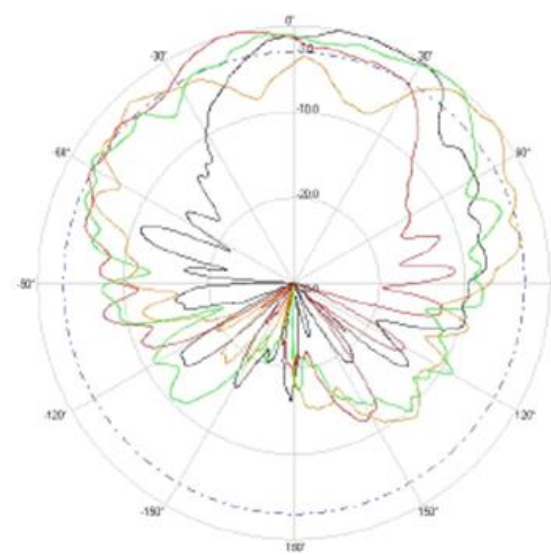

ATS-OP-245-810-4RPSP-36

仕様	
アンテナタイプ	指向性アンテナ
適用可能な技術	802.11n、802.11ac、802.11ax
周波数範囲	2.4-2.5 GHz 4.9-5.85 GHz
最大入力電力	100 W
インピーダンス	50 Ω
アイソレーション	20 dB 以上
VSWR	2.0:1 以下
垂直ビーム幅	2.4 GHz : 56° 5 GHz : 52°
水平ビーム幅	2.4 GHz : 59° 5 GHz : 47°
指向性	垂直
アンテナ利得	2.4 GHz : 8 dBi 5 GHz : 10 dBi
設置環境	屋内または屋外
動作環境	温度 -40~65 °C
耐風速	210 km/h以下
雷保護	DC接地

外部パッチアンテナ

ATS-OP-245-810-4RPSP-36

仕様	
寸法(レドーム)	140mm x 120mm x 39mm
重量	0.4 kg
レドーム素材	ASA樹脂
ケーブルタイプ	RG58
ケーブルの長さ	910 mm
リード数	4
コネクタ	RP-SMAプラグ
取付器具	スタッドボルト、ナット 壁・ポール用 角度調整 取付金具
ポールマウント直径	50mm
取付穴径	25mm

壁・ポール用 角度調整 取付金具

外部パッチアンテナ

取付金具

仕様	
寸法	76mm H x 76mm W x 152.4mm D
重量	0.59 kg
縦角度調整	±75°
横角度調整	±75°

外部パッチアンテナ

ATS-OP-245-810-4RPSP-36

2.45 GHz

H-Plane

V-Plane

5.5 GHz

H-Plane

V-Plane

— Lead 1 — Lead 2 — Lead 3 — Lead 4 — Lead 5 — Lead 6

Thank you

JUNIPER
driven by Mist AI 