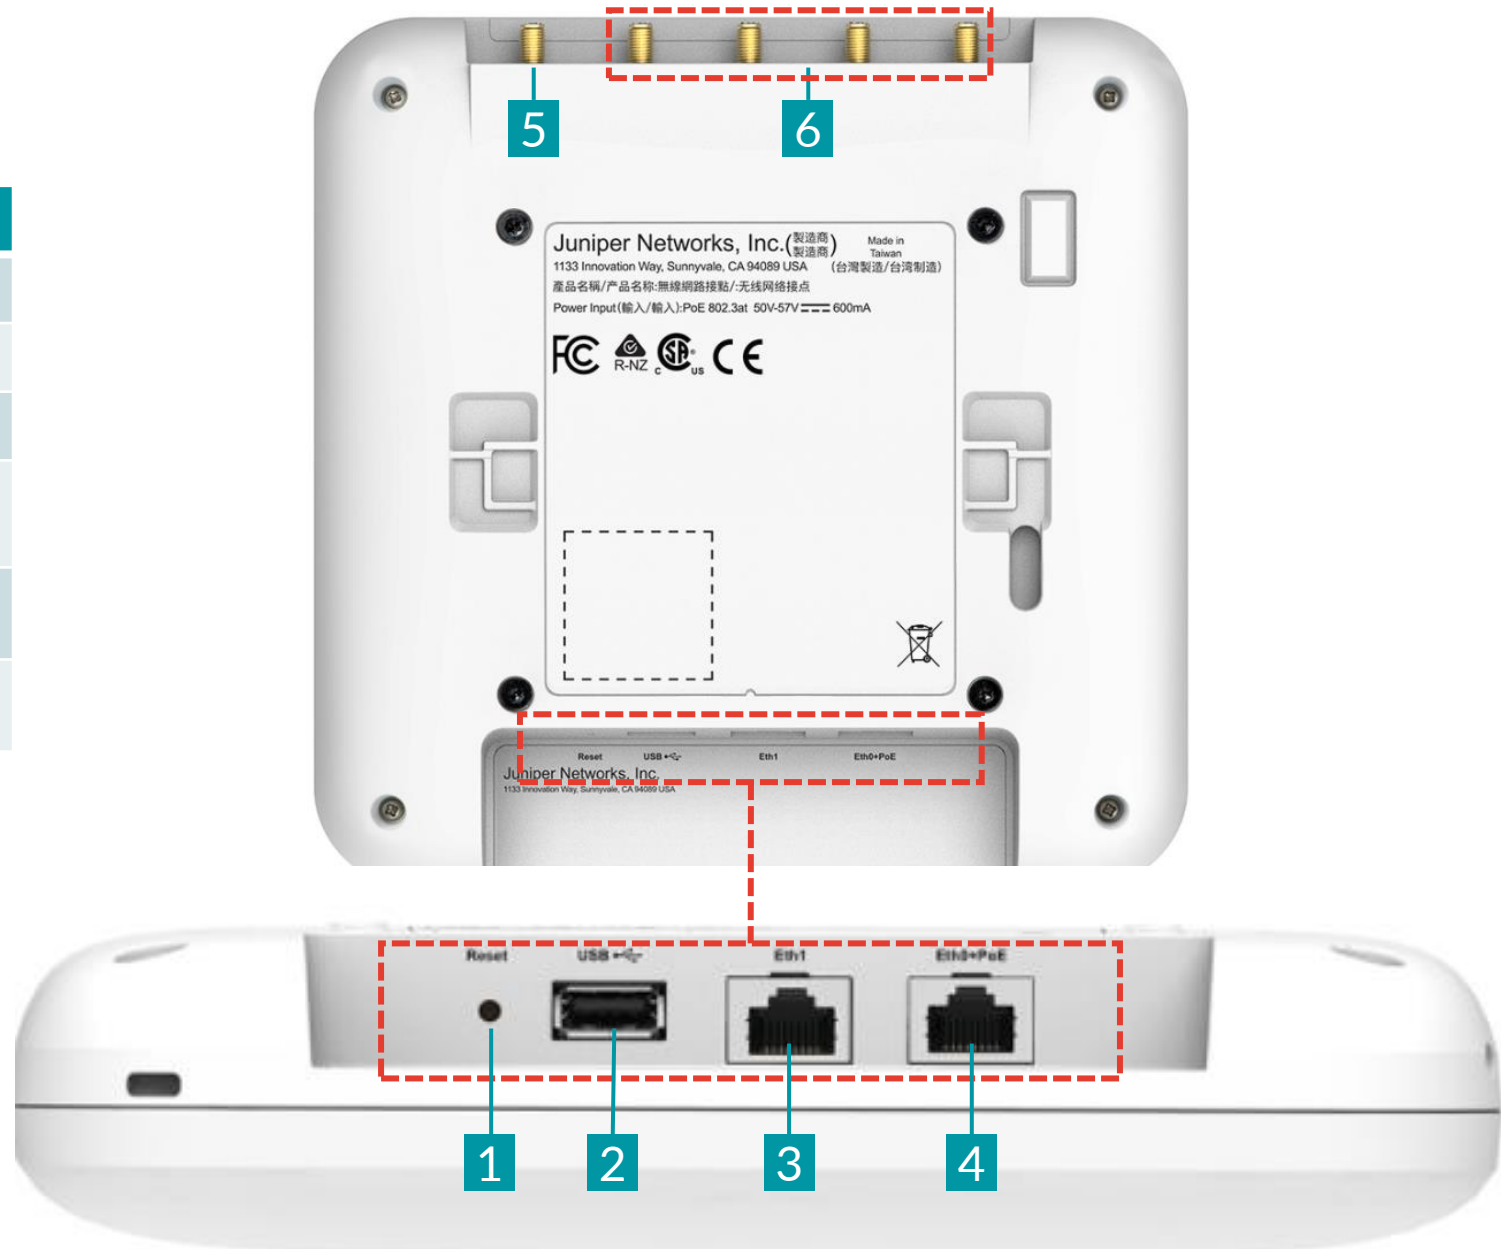

<https://www.juniper.net/jp/ja/products/access-points.html>

- ❖ 他にも多数の Mist 日本語マニュアルを「ソリューション&テクニカル情報サイト」に掲載しております

<https://www.juniper.net/jp/ja/local/solution-technical-information/mist.html>

AP32E

仕様	
電源オプション	802.3at PoE、802.3bt PoE
入出力	Eth0 : 100/1000/2500BASE-T 自動検出 RJ-45(PoE 1付属) Eth1 : 10/100/1000BASE-T 自動検出 RJ-45
インジケータ	マルチステータスLED
寸法	202 x 202 x 44 mm
重量	0.81 kg
動作環境	温度 : -20℃ ~ 50℃ 湿度 : 10% ~ 90% 結露なし 高度 : 3,048m
保管・輸送条件	温度 : -30℃ ~ 70℃ 湿度 : 5% ~ 95%

AP32E

I/O

仕様		
1	Reset	工場出荷時デフォルト設定へのリセット
2	USB	USB2.0 対応インタフェース
3	Eth1	10/100/1000BASE-T, RJ45
4	Eth0+PoE	100/1000/2500BASE-T, RJ45 802.3at/802.3bt PoE PD
5	RP-SMA (Scan Radio)	外部アンテナ用 オス コネクター x 1
6	RP-SMA (Data Radio)	外部アンテナ用 オス コネクター x 4

AP32E

仕様

Wi-Fi 規格	802.11ax (Wi-Fi 6) (OFDMA、1024-QAM、MU-MIMO、TWT (ターゲット ウェイクタイム)、空間周波数再利用 (BSS カラーリング) を含む) 802.11a/b/g/n/ac との下位互換 802.11e (WMM)、802.11i (WPA2)、802.11k、802.11v、802.11u、802.11r
サポートされる 最高データレートの組み合わせ	3.0 Gbps
2.4 GHz 最高データレート	400 Mbps (2x2:2 802.11b/g/n/ac) 575 Mbps (2x2:2 802.11ax)
5 GHz 最高データレート	2,400 Mbps (4x4:4 802.11ax)
MIMO の動作	4つの空間ストリーム SU-MIMO、4x4 HE80 ごとに最高 2,400 Mbps の無線データレート 4つの空間ストリーム MU-MIMO、同時に 4 つの MU-MIMO 対応クライアント デバイスに対し最高 2,400 Mbps の無線データレート
第3のスキャン専用無線	2.4GHz/5GHz デュアルバンド WIDS/WIPS、スペクトラム分析、合成クライアントおよび位置分析無線
内部アンテナ	N/A
Bluetooth 5.0	無指向性 Bluetooth アンテナ、スーパービーコンモードで iBeacon と Eddystone をサポート
ビーム形成	送信ビーム形成と総最大比
MTBF (時間)	846,297
技術基準適合証明	201-200078
規格	RoHS、IEC 62368

縮退運転時
802.3af(13W)

5GHz が 2x2:2SS に縮退
Eth0 が 1GBase-T に縮退
Eth1 使用不可
USB 使用不可

AP32E

アクセスポイント

型番	説明
AP32E-US	802.11ax Wi-Fi および BLE AP - 米国規制ドメインで利用 外部アンテナモデル
AP32E-WW	802.11ax Wi-Fi および BLE AP - World Wide規制ドメインで利用 外部アンテナモデル