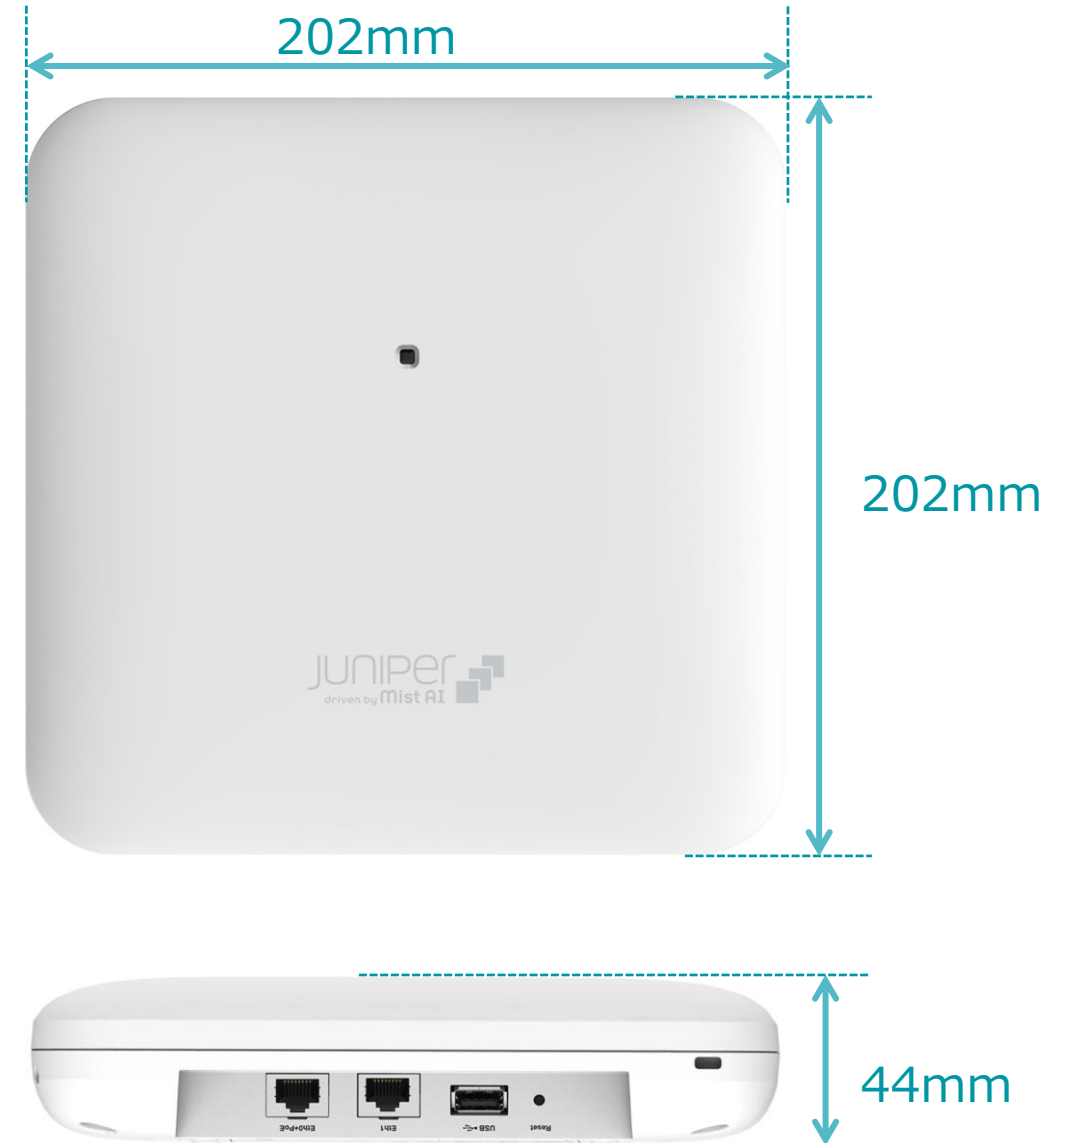

<https://www.juniper.net/jp/ja/products/access-points.html>

- ❖ 他にも多数の Mist 日本語マニュアルを「ソリューション&テクニカル情報サイト」に掲載しております

<https://www.juniper.net/jp/ja/local/solution-technical-information/mist.html>

AP32E

仕様	
電源オプション	802.3at PoE、802.3bt PoE
入出力	Eth0 : 100/1000/2500BASE-T 自動検出 RJ-45(PoE 1付属) Eth1 : 10/100/1000BASE-T 自動検出 RJ-45
インジケータ	マルチステータスLED
寸法	202 x 202 x 44 mm
重量	0.81 kg
動作環境	温度 : -20℃ ~ 50℃ 湿度 : 10% ~ 90% 結露なし 高度 : 3,048m
保管・輸送条件	温度 : -30℃ ~ 70℃ 湿度 : 5% ~ 95%

AP32E

I/O

仕様		
1	Reset	工場出荷時デフォルト設定へのリセット
2	USB	USB2.0 対応インタフェース
3	Eth1	10/100/1000BASE-T, RJ45
4	Eth0+PoE	100/1000/2500BASE-T, RJ45 802.3at/802.3bt PoE PD
5	RP-SMA (Scan Radio)	外部アンテナ用 オス コネクター x 1
6	RP-SMA (Data Radio)	外部アンテナ用 オス コネクター x 4

AP32E

仕様

Wi-Fi 規格	802.11ax (Wi-Fi 6) (OFDMA、1024-QAM、MU-MIMO、TWT (ターゲット ウェイクタイム)、空間周波数再利用 (BSS カラーリング) を含む) 802.11a/b/g/n/ac との下位互換 802.11e (WMM)、802.11i (WPA2)、802.11k、802.11v、802.11u、802.11r
サポートされる 最高データレートの組み合わせ	3.0 Gbps
2.4 GHz 最高データレート	400 Mbps (2x2:2 802.11b/g/n/ac) 575 Mbps (2x2:2 802.11ax)
5 GHz 最高データレート	2,400 Mbps (4x4:4 802.11ax)
MIMO の動作	4つの空間ストリーム SU-MIMO、4x4 HE80 ごとに最高 2,400 Mbps の無線データレート 4つの空間ストリーム MU-MIMO、同時に 4 つの MU-MIMO 対応クライアント デバイスに対し最高 2,400 Mbps の無線データレート
第3のスキャン専用無線	2.4GHz/5GHz デュアルバンド WIDS/WIPS、スペクトラム分析、合成クライアントおよび位置分析無線
内部アンテナ	N/A
Bluetooth 5.0	無指向性 Bluetooth アンテナ、スーパービーコンモードで iBeacon と Eddystone をサポート
ビーム形成	送信ビーム形成と総最大比
MTBF (時間)	846,297
技術基準適合証明	201-200078
規格	RoHS、IEC 62368