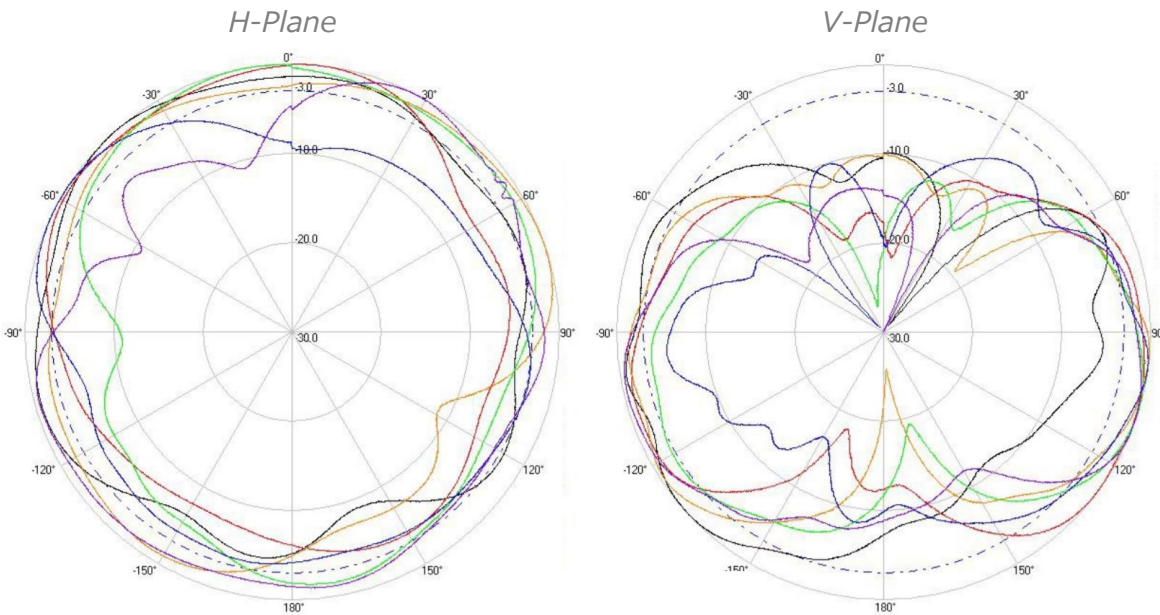

外部オムニアンテナ

ATS-00-245-46-6RPSP-36

2.45 GHz