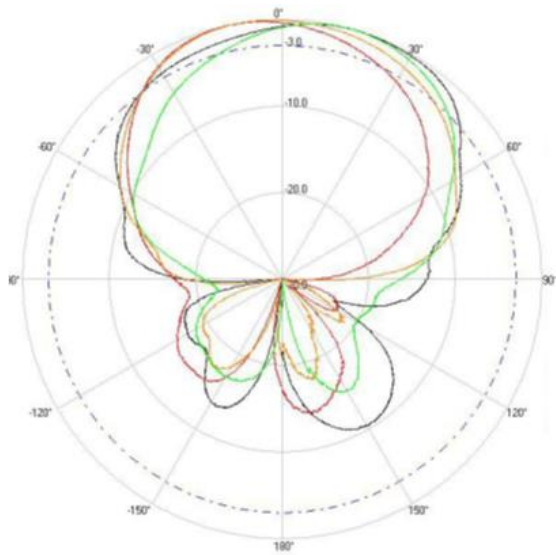

ATS-OP-245-810-4RPSP-36

仕様	
アンテナタイプ	指向性アンテナ
適用可能な技術	802.11n、802.11ac、802.11ax
周波数範囲	2.4-2.5 GHz 4.9-5.85 GHz
最大入力電力	100 W
インピーダンス	50 Ω
アイソレーション	20 dB 以上
VSWR	2.0:1 以下
垂直ビーム幅	2.4 GHz : 56° 5 GHz : 52°
水平ビーム幅	2.4 GHz : 59° 5 GHz : 47°
指向性	垂直
アンテナ利得	2.4 GHz : 8 dBi 5 GHz : 10 dBi
設置環境	屋内または屋外
動作環境	温度 -40~65 °C
耐風速	210 km/h以下
雷保護	DC接地

外部パッチアンテナ

ATS-OP-245-810-4RPSP-36

仕様	
寸法(レドーム)	140mm x 120mm x 39mm
重量	0.4 kg
レドーム素材	ASA樹脂
ケーブルタイプ	RG58
ケーブルの長さ	910 mm
リード数	4
コネクタ	RP-SMAプラグ
取付器具	スタッドボルト、ナット 壁・ポール用 角度調整 取付金具
ポールマウント直径	50mm
取付穴径	25mm

壁・ポール用 角度調整 取付金具

外部パッチアンテナ

取付金具

仕様	
寸法	76mm H x 76mm W x 152.4mm D
重量	0.59 kg
縦角度調整	±75°
横角度調整	±75°

外部パッチアンテナ

ATS-OP-245-810-4RPSP-36

2.45 GHz

H-Plane

V-Plane

5.5 GHz

H-Plane

V-Plane

— Lead 1 — Lead 2 — Lead 3 — Lead 4 — Lead 5 — Lead 6

Thank you

JUNIPER
driven by Mist AI 