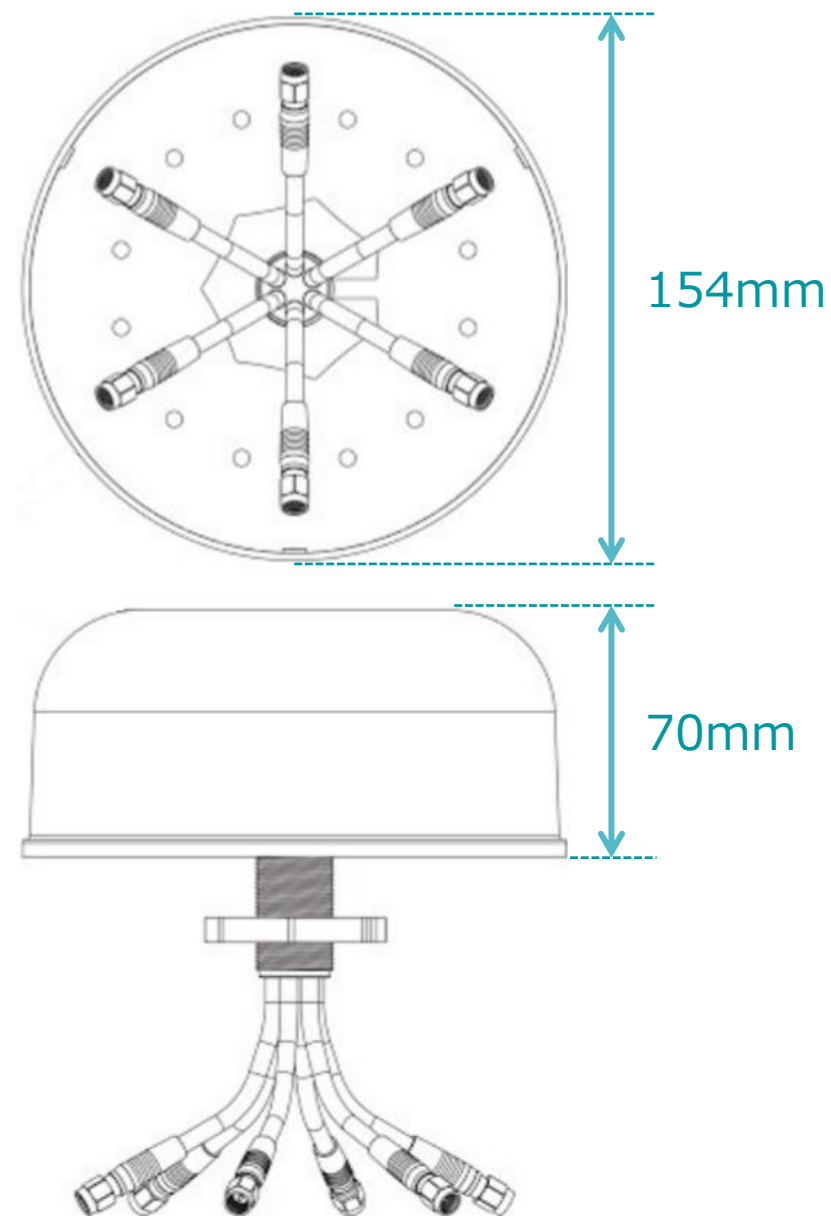

外部オムニアンテナ

ATS-00-245-46-6RPSP-36

仕様	
寸法(レドーム)	直径 154mm x 高さ 70mm
重量	0.25 kg
レドーム素材	ASA樹脂
ケーブルタイプ	RG58
ケーブルの長さ	910 mm
リード数	6
コネクタ	RP-SMAプラグ
取付器具	スタッドボルト、ナット、壁・ポール用取付金具
ポールマウント直径	50mm
取付穴径	25mm

壁・ポール用取付金具

外部オムニアンテナ

取付金具

仕様	
寸法	57mm H x 80 mm W x 114mm D
重量	0.32 kg

外部オムニアンテナ

ATS-00-245-46-6RPSP-36

2.45 GHz

5.5 GHz

— Lead 1 — Lead 2 — Lead 3 — Lead 4 — Lead 5 — Lead 6

外部パッチアンテナ

外部パッチアンテナ

ATS-OP-245-810-4RPSP-36

仕様	
寸法(レドーム)	140mm x 120mm x 39mm
重量	0.4 kg
レドーム素材	ASA樹脂
ケーブルタイプ	RG58
ケーブルの長さ	910 mm
リード数	4
コネクタ	RP-SMAプラグ
取付器具	スタッドボルト、ナット 壁・ポール用 角度調整 取付金具
ポールマウント直径	50mm
取付穴径	25mm

壁・ポール用 角度調整 取付金具

外部パッチアンテナ

取付金具

仕様	
寸法	76mm H x 76mm W x 152.4mm D
重量	0.59 kg
縦角度調整	±75°
横角度調整	±75°

外部パッチアンテナ

ATS-OP-245-810-4RPSP-36

2.45 GHz

H-Plane

V-Plane