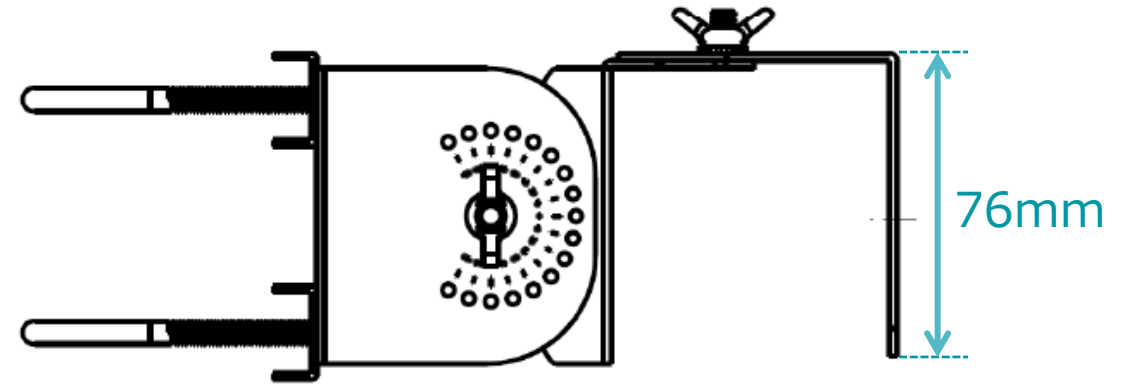

ATS-OP-245-810-4RPSP-36

仕様	
アンテナタイプ	指向性アンテナ
適用可能な技術	802.11n、802.11ac、802.11ax
周波数範囲	2.4-2.5 GHz 4.9-5.85 GHz
最大入力電力	100 W
インピーダンス	50 Ω
アイソレーション	20 dB 以上
VSWR	2.0:1 以下
垂直ビーム幅	2.4 GHz : 56° 5 GHz : 52°
水平ビーム幅	2.4 GHz : 59° 5 GHz : 47°
指向性	垂直
アンテナ利得	2.4 GHz : 8 dBi 5 GHz : 10 dBi
設置環境	屋内または屋外
動作環境	温度 -40~65 °C
耐風速	210 km/h以下
雷保護	DC接地

外部パッチアンテナ

ATS-OP-245-810-4RPSP-36

仕様	
寸法(レドーム)	140mm x 120mm x 39mm
重量	0.4 kg
レドーム素材	ASA樹脂
ケーブルタイプ	RG58
ケーブルの長さ	910 mm
リード数	4
コネクタ	RP-SMAプラグ
取付器具	スタッドボルト、ナット 壁・ポール用 角度調整 取付金具
ポールマウント直径	50mm
取付穴径	25mm

壁・ポール用 角度調整 取付金具

外部パッチアンテナ

取付金具

仕様	
寸法	76mm H x 76mm W x 152.4mm D
重量	0.59 kg
縦角度調整	±75°
横角度調整	±75°

外部パッチアンテナ

ATS-OP-245-810-4RPSP-36

2.45 GHz

H-Plane

V-Plane