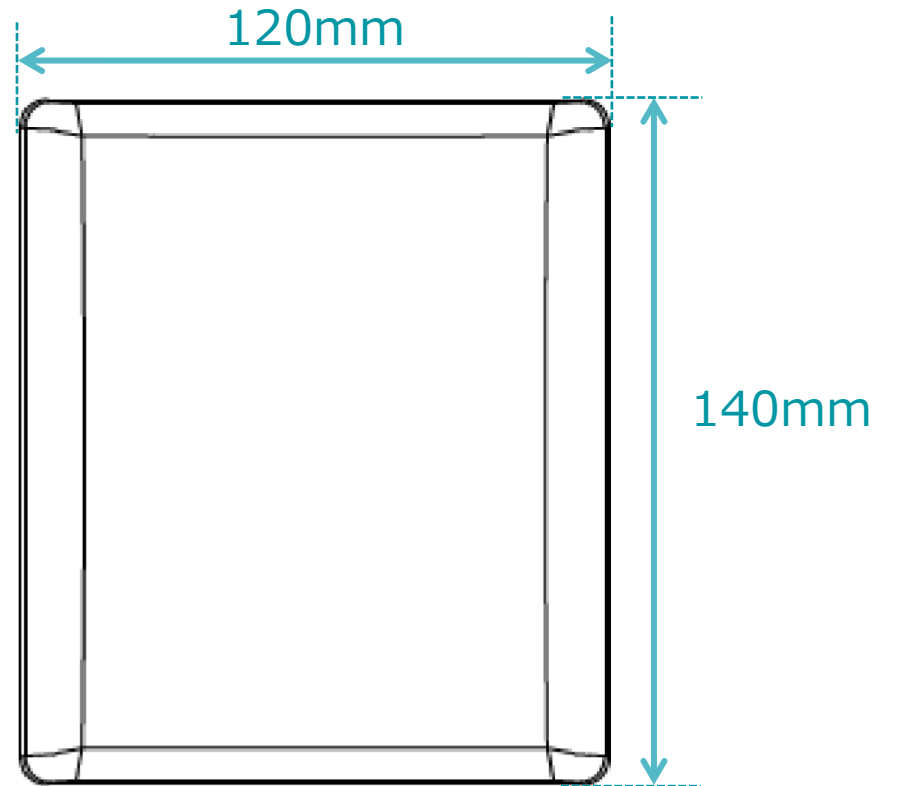

外部オムニアンテナ

ATS-00-245-46-6RPSP-36

仕様	
寸法(レドーム)	直径 154mm x 高さ 70mm
重量	0.25 kg
レドーム素材	ASA樹脂
ケーブルタイプ	RG58
ケーブルの長さ	910 mm
リード数	6
コネクタ	RP-SMAプラグ
取付器具	スタッドボルト、ナット、壁・ポール用取付金具
ポールマウント直径	50mm
取付穴径	25mm

壁・ポール用取付金具

外部オムニアンテナ

ATS-OP-245-810-4RPSP-36

仕様	
アンテナタイプ	指向性アンテナ
適用可能な技術	802.11n、802.11ac、802.11ax
周波数範囲	2.4-2.5 GHz 4.9-5.85 GHz
最大入力電力	100 W
インピーダンス	50 Ω
アイソレーション	20 dB 以上
VSWR	2.0:1 以下
垂直ビーム幅	2.4 GHz : 56° 5 GHz : 52°
水平ビーム幅	2.4 GHz : 59° 5 GHz : 47°
指向性	垂直
アンテナ利得	2.4 GHz : 8 dBi 5 GHz : 10 dBi
設置環境	屋内または屋外
動作環境	温度 -40~65 °C
耐風速	210 km/h以下
雷保護	DC接地

外部パッチアンテナ

ATS-OP-245-810-4RPSP-36

仕様	
寸法(レドーム)	140mm x 120mm x 39mm
重量	0.4 kg
レドーム素材	ASA樹脂
ケーブルタイプ	RG58
ケーブルの長さ	910 mm
リード数	4
コネクタ	RP-SMAプラグ
取付器具	スタッドボルト、ナット 壁・ポール用 角度調整 取付金具
ポールマウント直径	50mm
取付穴径	25mm

壁・ポール用 角度調整 取付金具

外部パッチアンテナ

取付金具

仕様	
寸法	76mm H x 76mm W x 152.4mm D
重量	0.59 kg
縦角度調整	±75°
横角度調整	±75°

外部パッチアンテナ

ATS-OP-245-810-4RPSP-36

2.45 GHz

H-Plane

V-Plane