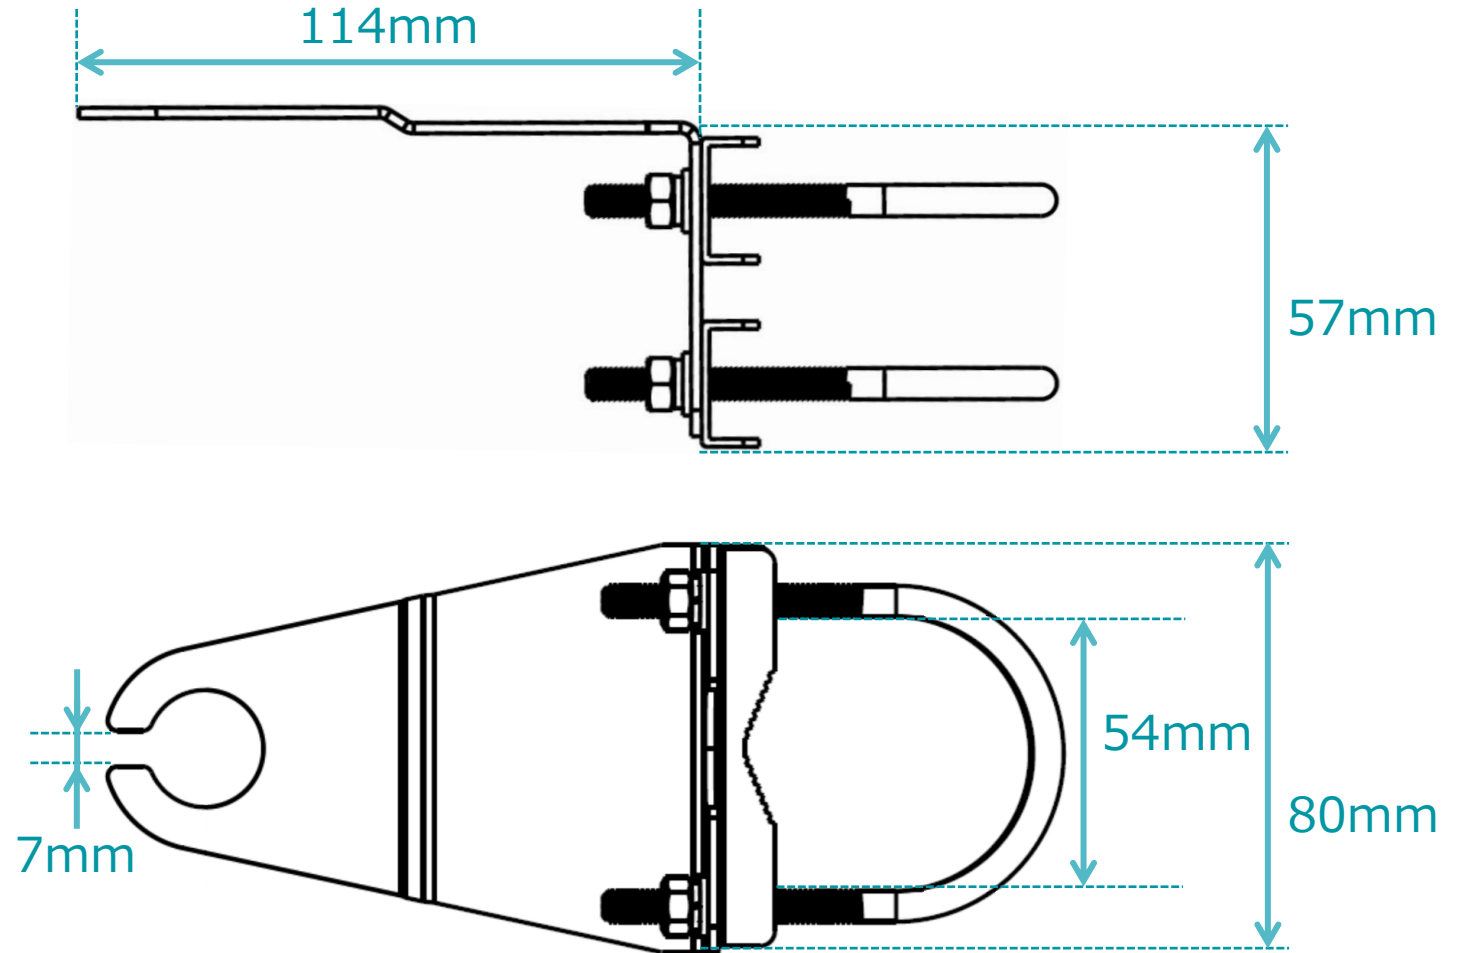

外部オムニアンテナ

ATS-00-245-46-6RPSP-36

仕様	
寸法(レドーム)	直径 154mm x 高さ 70mm
重量	0.25 kg
レドーム素材	ASA樹脂
ケーブルタイプ	RG58
ケーブルの長さ	910 mm
リード数	6
コネクタ	RP-SMAプラグ
取付器具	スタッドボルト、ナット、壁・ポール用取付金具
ポールマウント直径	50mm
取付穴径	25mm

壁・ポール用取付金具

外部オムニアンテナ

取付金具

仕様	
寸法	57mm H x 80 mm W x 114mm D
重量	0.32 kg

外部オムニアンテナ

ATS-00-245-46-6RPSP-36

2.45 GHz

5.5 GHz

— Lead 1 — Lead 2 — Lead 3 — Lead 4 — Lead 5 — Lead 6

外部パッチアンテナ

外部パッチアンテナ

ATS-OP-245-810-4RPSP-36

仕様	
寸法(レドーム)	140mm x 120mm x 39mm
重量	0.4 kg
レドーム素材	ASA樹脂
ケーブルタイプ	RG58
ケーブルの長さ	910 mm
リード数	4
コネクタ	RP-SMAプラグ
取付器具	スタッドボルト、ナット 壁・ポール用 角度調整 取付金具
ポールマウント直径	50mm
取付穴径	25mm

壁・ポール用 角度調整 取付金具

外部パッチアンテナ

取付金具

仕様	
寸法	76mm H x 76mm W x 152.4mm D
重量	0.59 kg
縦角度調整	±75°
横角度調整	±75°

外部パッチアンテナ

ATS-OP-245-810-4RPSP-36

2.45 GHz

H-Plane

V-Plane