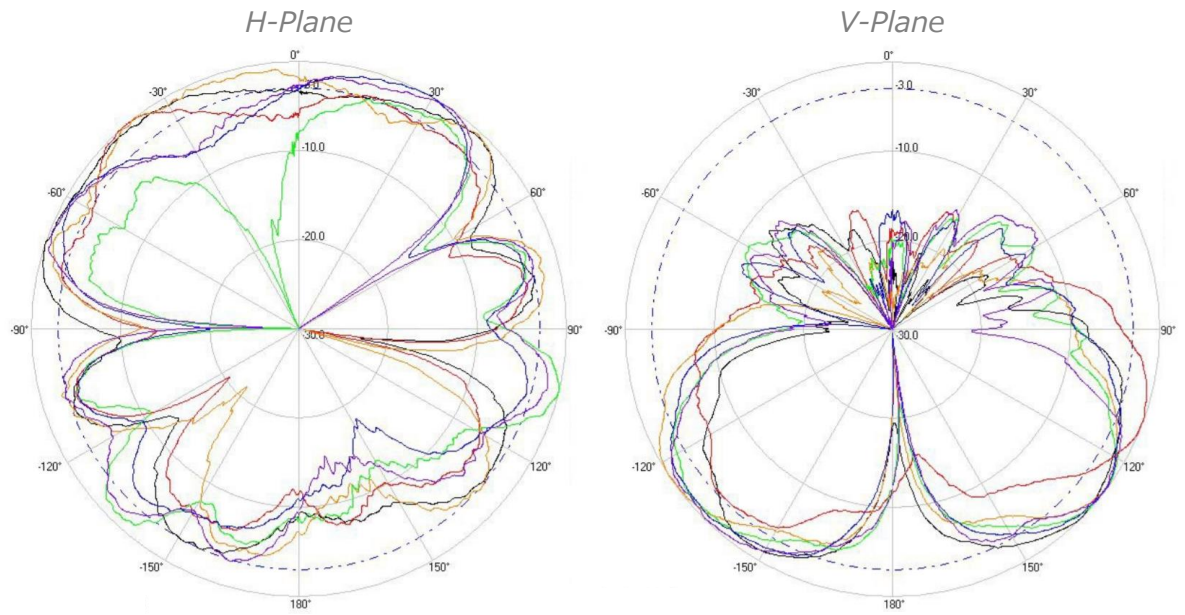

外部オムニアンテナ

ATS-00-245-46-6RPSP-36

2.45 GHz

5.5 GHz

— Lead 1   — Lead 2   — Lead 3   — Lead 4   — Lead 5   — Lead 6