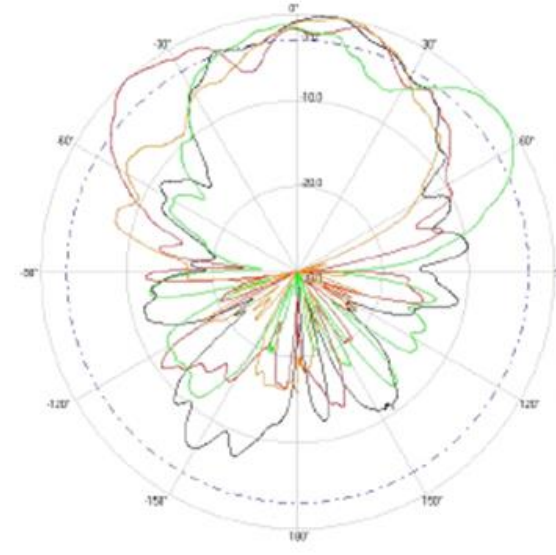

ATS-OP-245-810-4RPSP-36

仕様	
アンテナタイプ	指向性アンテナ
適用可能な技術	802.11n、802.11ac、802.11ax
周波数範囲	2.4-2.5 GHz 4.9-5.85 GHz
最大入力電力	100 W
インピーダンス	50 Ω
アイソレーション	20 dB 以上
VSWR	2.0:1 以下
垂直ビーム幅	2.4 GHz : 56° 5 GHz : 52°
水平ビーム幅	2.4 GHz : 59° 5 GHz : 47°
指向性	垂直
アンテナ利得	2.4 GHz : 8 dBi 5 GHz : 10 dBi
設置環境	屋内または屋外
動作環境	温度 -40~65 °C
耐風速	210 km/h以下
雷保護	DC接地

外部パッチアンテナ

ATS-OP-245-810-4RPSP-36

仕様	
寸法(レドーム)	140mm x 120mm x 39mm
重量	0.4 kg
レドーム素材	ASA樹脂
ケーブルタイプ	RG58
ケーブルの長さ	910 mm
リード数	4
コネクタ	RP-SMAプラグ
取付器具	スタッドボルト、ナット 壁・ポール用 角度調整 取付金具
ポールマウント直径	50mm
取付穴径	25mm

壁・ポール用 角度調整 取付金具

外部パッチアンテナ

取付金具

仕様	
寸法	76mm H x 76mm W x 152.4mm D
重量	0.59 kg
縦角度調整	±75°
横角度調整	±75°

外部パッチアンテナ

ATS-OP-245-810-4RPSP-36

2.45 GHz

H-Plane

V-Plane

5.5 GHz

H-Plane

V-Plane

— Lead 1 — Lead 2 — Lead 3 — Lead 4 — Lead 5 — Lead 6

Thank you

JUNIPER
driven by Mist AI 