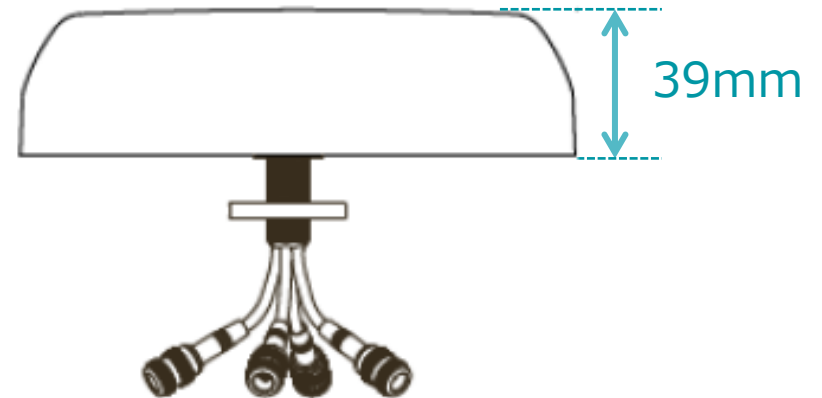

ATS-OP-245-810-4RPSP-36

仕様	
アンテナタイプ	指向性アンテナ
適用可能な技術	802.11n、802.11ac、802.11ax
周波数範囲	2.4-2.5 GHz 4.9-5.85 GHz
最大入力電力	100 W
インピーダンス	50 Ω
アイソレーション	20 dB 以上
VSWR	2.0:1 以下
垂直ビーム幅	2.4 GHz : 56° 5 GHz : 52°
水平ビーム幅	2.4 GHz : 59° 5 GHz : 47°
指向性	垂直
アンテナ利得	2.4 GHz : 8 dBi 5 GHz : 10 dBi
設置環境	屋内または屋外
動作環境	温度 -40~65 °C
耐風速	210 km/h以下
雷保護	DC接地

外部パッチアンテナ

ATS-OP-245-810-4RPSP-36

仕様	
寸法(レドーム)	140mm x 120mm x 39mm
重量	0.4 kg
レドーム素材	ASA樹脂
ケーブルタイプ	RG58
ケーブルの長さ	910 mm
リード数	4
コネクタ	RP-SMAプラグ
取付器具	スタッドボルト、ナット 壁・ポール用 角度調整 取付金具
ポールマウント直径	50mm
取付穴径	25mm

壁・ポール用 角度調整 取付金具

外部パッチアンテナ

取付金具

仕様	
寸法	76mm H x 76mm W x 152.4mm D
重量	0.59 kg
縦角度調整	±75°
横角度調整	±75°

外部パッチアンテナ

ATS-OP-245-810-4RPSP-36

2.45 GHz

H-Plane

V-Plane